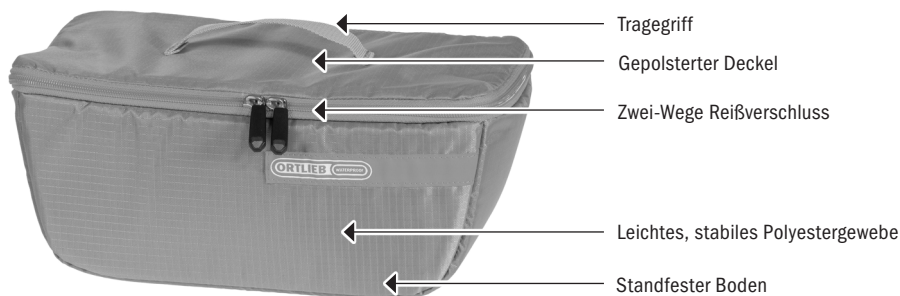

PRODUCT INFO

TOILETRY BAG

Leichter, standfester Kulturbeutel für Reise, Camping und Radtour

PFAS
free

PVC
free

POLYESTER

Höhe/cm	Breite/cm	Tiefe/cm	Vol./L	Gew./g
15	24/29	16	5	235

SPEZIFIKATIONEN:

- + Leichter, standfester Kulturbeutel mit Aufhängehaken und Kosmetikspiegel
- + Großes Hauptfach, diverse Einsteckfächer
- + Umlaufende Schaumpolsterung
- + Tragegriff und Haken zum Aufhängen an Handtuchhalter, Waschräumspiegel, Waschbecken u.a.
- + Passform ideal für ORTLIEB Reisetaschen wie Duffles, Rack-Packs, sowie für alle Radtaschen (Back-Roller/Bike-Packer)*
- + Zwei-Wege-Reißverschluss
- + Auch erhältlich im Bundle (mit Packing Cube S und L) mit Preisvorteil

Lieferumfang: Toiletry Bag

Hinweis: Nicht wasserdicht

* In eine Radtasche (z.B. Back-Roller, Bike-Packer) passt kein komplettes Bundle, sondern wahlweise 1x Packing Cube L und 1x Toiletry Bag oder 2x Packing Cube S und 1x Toiletry Bag