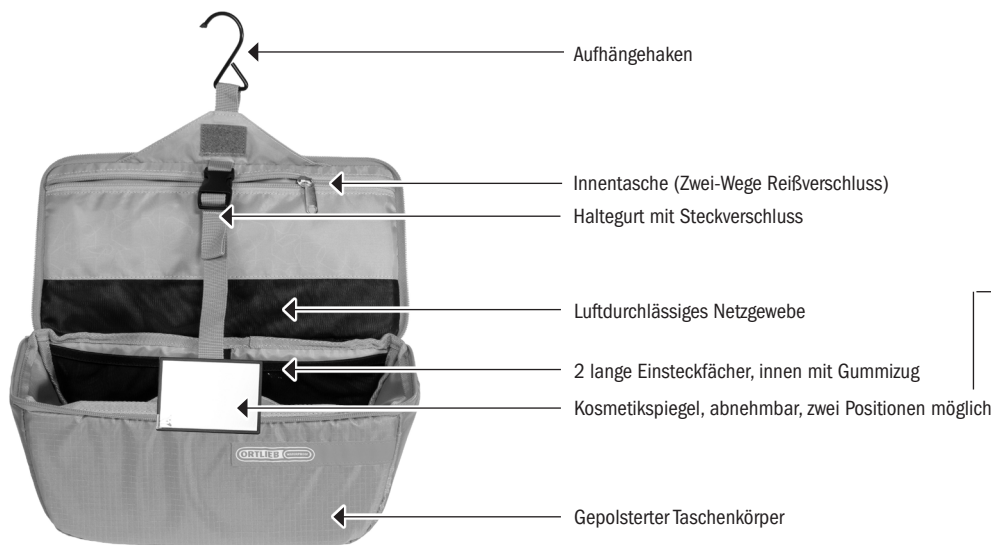

PRODUCT INFO

TOILETRY BAG

Leichter, standfester Kulturbeutel für Reise, Camping und Radtour

PFAS
free

PVC
free

POLYESTER

Höhe/cm	Breite/cm	Tiefe/cm	Vol./L	Gew./g
15	24/29	16	5	235

SPEZIFIKATIONEN:

- + Leichter, standfester Kulturbeutel mit Aufhängehaken und Kosmetikspiegel
- + Großes Hauptfach, diverse Einsteckfächer
- + Umlaufende Schaumpolsterung
- + Tragegriff und Haken zum Aufhängen an Handtuchhalter, Waschräumspiegel, Waschbecken u.a.
- + Passform ideal für ORTLIEB Reisetaschen wie Duffles, Rack-Packs, sowie für alle Radtaschen (Back-Roller/Bike-Packer)*
- + Zwei-Wege-Reißverschluss
- + Auch erhältlich im Bundle (mit Packing Cube S und L) mit Preisvorteil

Lieferumfang: Toiletry Bag

Hinweis: Nicht wasserdicht

* In eine Radtasche (z.B. Back-Roller, Bike-Packer) passt kein komplettes Bundle, sondern wahlweise 1x Packing Cube L und 1x Toiletry Bag oder 2x Packing Cube S und 1x Toiletry Bag